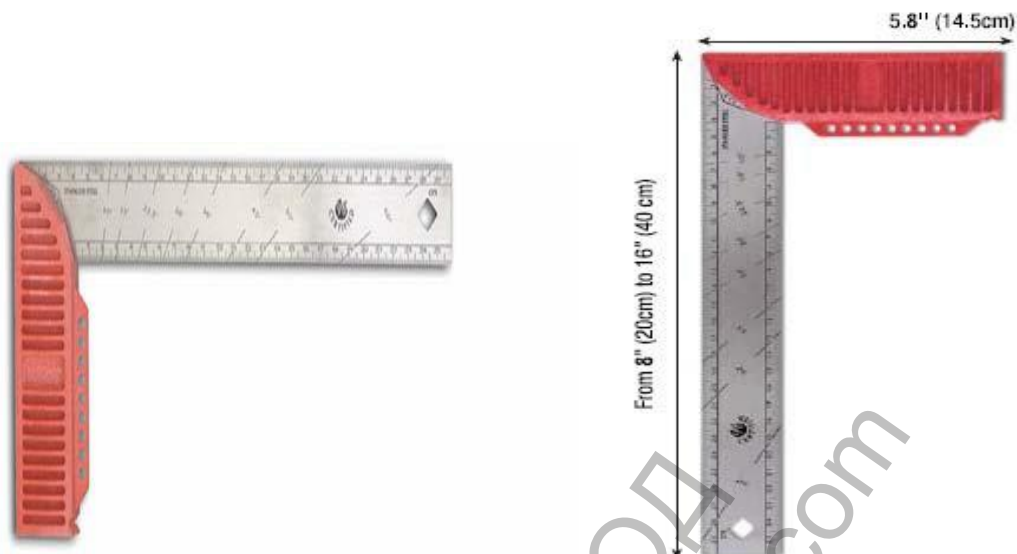

## Ъгъл Карго дърводелски 300x145 мм, 309

Ташев-Галвинг ООД  
[www.tashev-galving.com](http://www.tashev-galving.com)

#### Характеристики:

- 90 градуса, сертифициран
- с уникален помощен реборд
- високо устойчива, полимерна дръжка
- перманентно гравирани неръждаема стомана
- 22.5°, 45°, 67.5° и 90° ъгли за изравняване и очертаване
- измерителна скала в сантиметри и инчове
- размери:
  - 8" (20cm)
  - 10" (25cm)
  - 12" (30cm)
  - 16" (40cm)

Продукт: [Ъгъл Карго дърводелски 300x145 мм, 309](#)

Категория: [Механични измервателни инструменти](#)

Бранд: [Карго](#)

Категория бранд: [Ъгъл Карго](#)